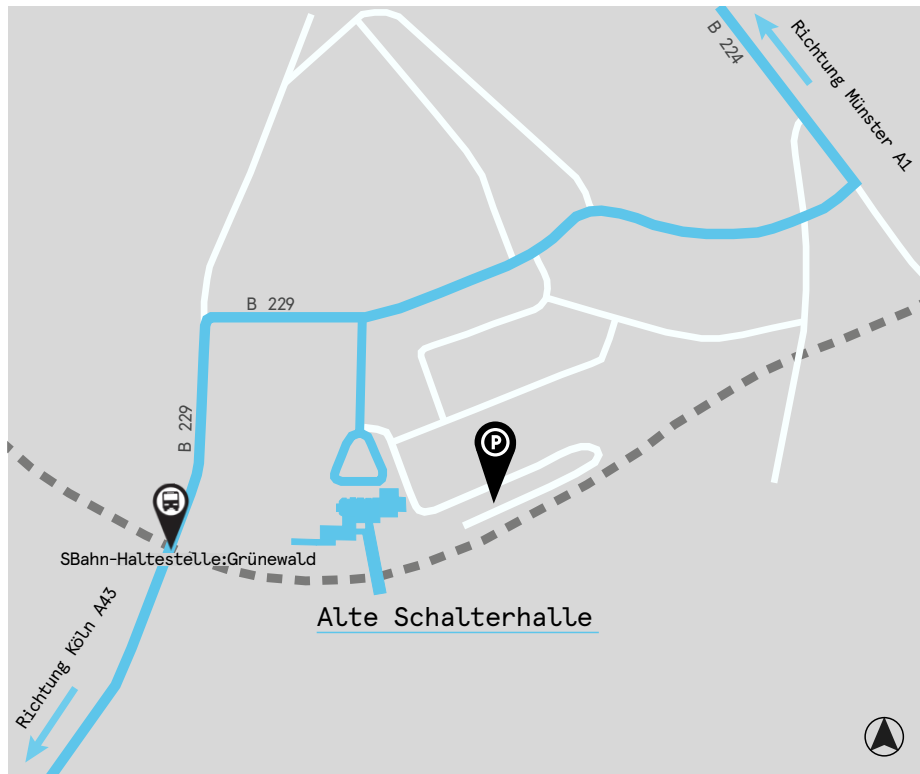

Einkaufsstraßen neu denken

Bausteine für neue Perspektiven

Publikationsveröffentlichung

Moderatorin: Melanie Wielens

12:00	Ankommen & Imbiss
	Alter Bahnhof Solingen Bahnhofstraße 15 42651 Solingen
12.30	Begrüßung
	Hartmut Hoferichter Vorstand StadtBauKultur NRW, Stadtdirektor der Stadt Solingen
	Dr. Jan Heinisch Staatssekretär im Ministerium für Heimat, Kommunales, Bau und Gleichstellung des Landes Nordrhein-Westfalen
13:00	Wie sieht die Einkaufsstraße 4.0 aus?
	Dr. Timo Munzinger Deutscher Städtetag
13:20	Stadterlebnis der Zukunft: Welche Rolle spielt der Einzelhandel?
	Rainer Gallus Handelsverband NRW
13:40	Pause
14:00	Einkaufsstraßen neu denken - Bausteine für neue Perspektiven
	Rolf Junker , Junker + Kruse, Verfasser der Studie Dr. Holger Pump-Uhlmann , Architekt, Verfasser der Studie
14:45	Diskussion
16:00	Ende

Information

Anfahrtsbeschreibung

Adresse

Steinhaus im Alten
Bahnhof
Alte Schalterhalle
Bahnhofstraße 15
42651 Solingen

Kostenfreie Parkplätze finden Sie hier:

Gerne können Sie den kostenlosen Parkplatz der Südparkanlieger nutzen.

Dazu folgen Sie bitte den Parkplatzschildern entlang der Bahnhofsstraße.

Von dort sind es circa 200m Fußweg bis zur Alte Schalterhalle.

Anreise ÖPNV: von der SBahn-Haltestelle Grünewald sind es nur 5 Gehminuten bis zur Alte Schalterhalle.